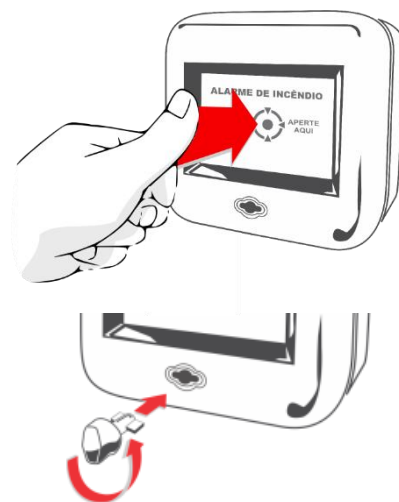

*Consumo apenas do dispositivo, se houver uso da saída, somar consumo.

**Fornecida com endereço 001, padrão de fábrica.

Descrição:

Com design compacto e inovador o acionador manual endereçável AMF-E é compatível com qualquer central endereçável que trabalhe com o protocolo ALF-500, assumindo um único endereço na rede endereçável. Possui saída de 24Vcc para instalação de uma sirene convencional de até 50mA, limitado a 10 sirenes por laço. Possui um LED bicolor de indicação, que pisca verde indicando a situação de supervisão, e permanece aceso vermelho quando há o acionamento manual.

Possui sistema de acionamento por pressão manual, sendo necessário apenas pressionar a face frontal do acionador. Não utiliza vidro nem martelo, e não exige reposição de peças.

A face frontal de acrílico fica armada preparada para um acionamento,

mantendo o acionador em supervisão.

Quando acionado, o acrílico trava na posição de alarme e causa a sinalização de fogo no laço da central.

Não é possível rearmar o acionador sem o uso da chave de rearme que acompanha o equipamento. Desta forma, uma vez pressionado o acionador inicia o alarme de incêndio e apenas as pessoas responsáveis pelo atendimento do alarme poderão desativar o alarme caso necessário.

A instalação é simples, o acionador possui uma base encaixável que deve ser fixada na parede. A conexão dos fios é facilitada por bornes, sem a necessidade de emendas. Após a instalação, basta remover o acionador da base para executar qualquer manutenção.