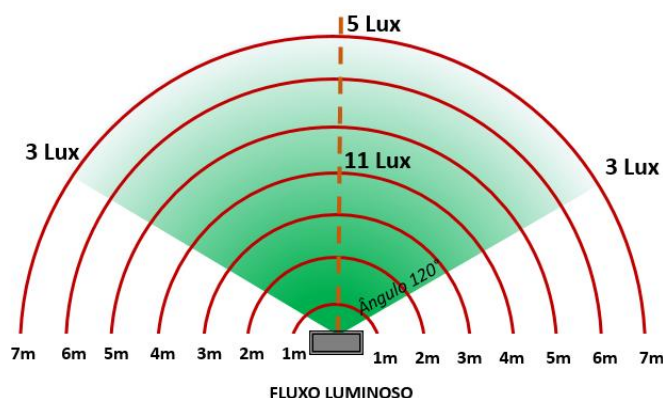

## ILUMINAÇÃO DE EMERGÊNCIA

### LUMINÁRIA QUADRADA EMBUTIR – IP20

As luminárias de embutir são ideais para aplicações em hotéis, restaurantes, clubes, residências, hall de entrada, áreas administrativas ou em locais que necessitem de tecnologia e design que o produto oferece. O Equipamento é construído em alumínio e lente em policarbonato na cor branca, ligado nos sistemas centralizados de iluminação de emergência. Fabricada em tecnologia LED, permite alto desempenho de iluminação associado a um baixo consumo de energia, baixa emissão de calor e alta durabilidade.

Produto	LUMINARIA QUADRADA EMBUTIR IP20
Código	LEDR7W
Tensão de operação	18 ~ 24VCC
Potência	6W
Fluxo luminoso	500 lm
Ângulo de abertura	120°
Material (construção)	Alumínio e lente em policarbonato
Norma seguida	NBR 10898
Temperatura de cor	Branco neutro 6400K
Grau Proteção	IP 20
Peso (aproximado)	200 g
Dimensões (L x A x P) mm	120 x 120 x 20