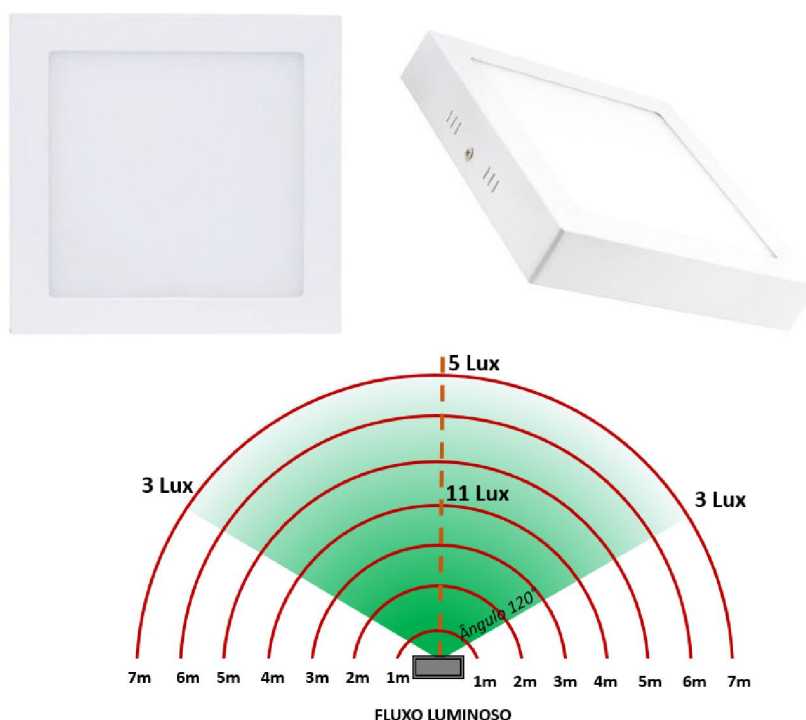

## ILUMINAÇÃO DE EMERGÊNCIA

### LUMINÁRIA QUADRADA SOBREPOR – IP20

As luminárias quadradas de sobrepor são ideais para fins acabamentos sobre as caixas de passagens, aplicações em hotéis, restaurantes, clubes, residências, hall de entrada, áreas administrativas ou em locais que necessitem de tecnologia e design que o produto oferece. O Equipamento é construído em alumínio e lente em policarbonato na cor branca, ligado nos sistemas centralizados de iluminação de emergência. Fabricada em tecnologia LED, permite alto desempenho de iluminação associado a um baixo consumo de energia, baixa emissão de calor e alta durabilidade.

<b>Produto</b>	<b>LUMINARIA QUADRADA SOBREPOR</b>
<b>Código</b>	LSDR7W
<b>Tensão de operação</b>	18 ~ 24VCC
<b>Potência</b>	6W
<b>Fluxo luminoso</b>	500 lm
<b>Ângulo de abertura</b>	120°
<b>Material (construção)</b>	Alumínio e lente em policarbonato
<b>Norma seguida</b>	NBR 10898
<b>Temperatura de cor</b>	Branco neutro 6400K
<b>Grau Proteção</b>	IP 20
<b>Peso (aproximado)</b>	200 g
<b>Dimensões (L x A x P) mm</b>	120 x 120 x 20